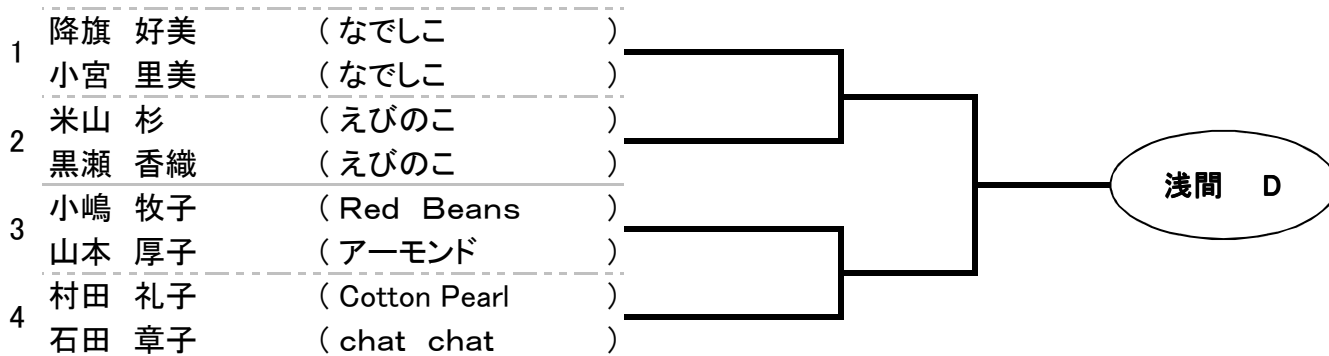

浅间予選

シード順			
No1、佐藤・宮崎	No2、齊藤・森下	No3、涌井・堀川	No4、伊藤・犬飼
No5、北澤・御園	No6、田村・吉塚	No7、今井・田中	No8、荒井・袖山
No9、滝沢・綿貫	No10、鈴木・山辺	No11、田淵・望月	No12、北條・二木
No13、降旗・小宮	No14、三澤・石坂	No15、小池・野溝	No16、吉野・栗原