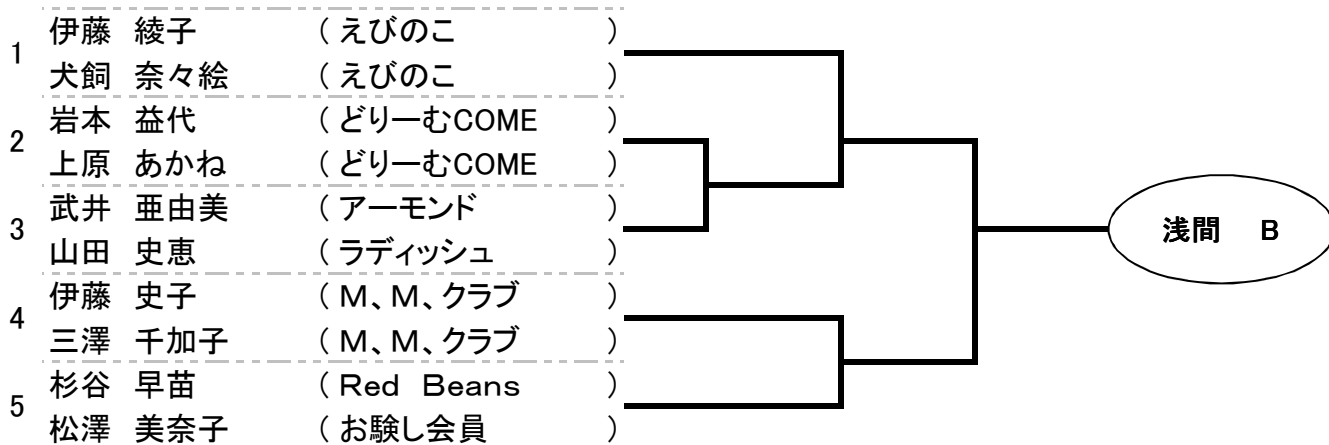

浅间予選

シード順			
No1、佐藤・宮崎	No2、齊藤・森下	No3、涌井・堀川	No4、伊藤・犬飼
No5、北澤・御園	No6、田村・吉塚	No7、今井・田中	No8、荒井・袖山
No9、滝沢・綿貫	No10、鈴木・山辺	No11、田淵・望月	No12、北條・二木
No13、降旗・小宮	No14、三澤・石坂	No15、小池・野溝	No16、吉野・栗原