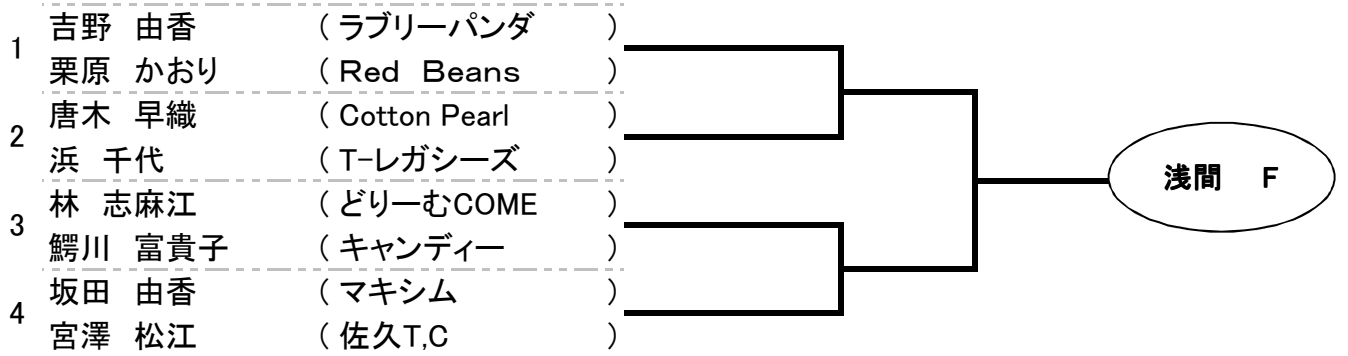

浅间予選

シード順			
No1、佐藤・宮崎	No2、齊藤・森下	No3、涌井・堀川	No4、伊藤・犬飼
No5、北澤・御園	No6、田村・吉塚	No7、今井・田中	No8、荒井・袖山
No9、滝沢・綿貫	No10、鈴木・山辺	No11、田淵・望月	No12、北條・二木
No13、降旗・小宮	No14、三澤・石坂	No15、小池・野溝	No16、吉野・栗原