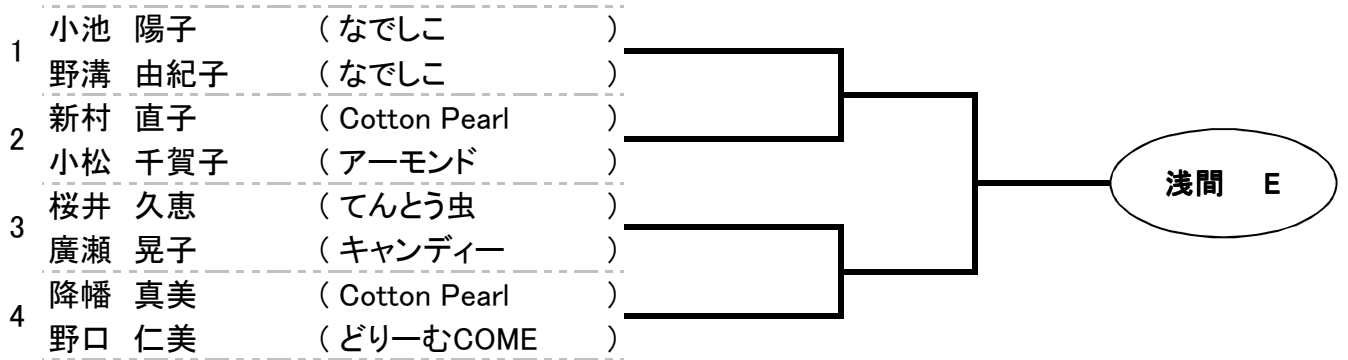

浅间予選

シード順			
No1、佐藤・宮崎	No2、齊藤・森下	No3、涌井・堀川	No4、伊藤・犬飼
No5、北澤・御園	No6、田村・吉塚	No7、今井・田中	No8、荒井・袖山
No9、滝沢・綿貫	No10、鈴木・山辺	No11、田淵・望月	No12、北條・二木
No13、降旗・小宮	No14、三澤・石坂	No15、小池・野溝	No16、吉野・栗原