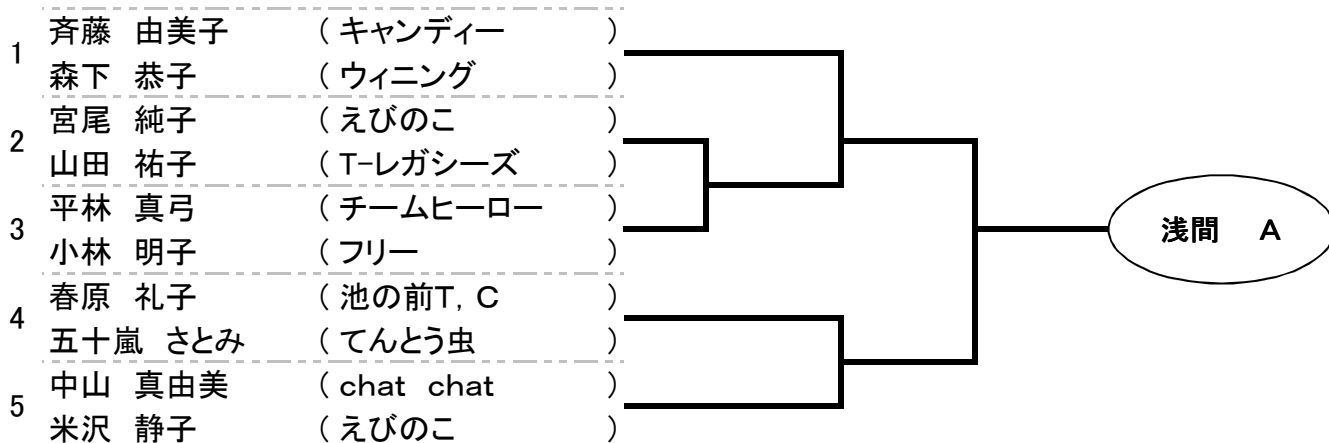

浅间予選

シード順			
No1、佐藤・宮崎	No2、齊藤・森下	No3、涌井・堀川	No4、伊藤・犬飼
No5、北澤・御園	No6、田村・吉塚	No7、今井・田中	No8、荒井・袖山
No9、滝沢・綿貫	No10、鈴木・山辺	No11、田淵・望月	No12、北條・二木
No13、降旗・小宮	No14、三澤・石坂	No15、小池・野溝	No16、吉野・栗原