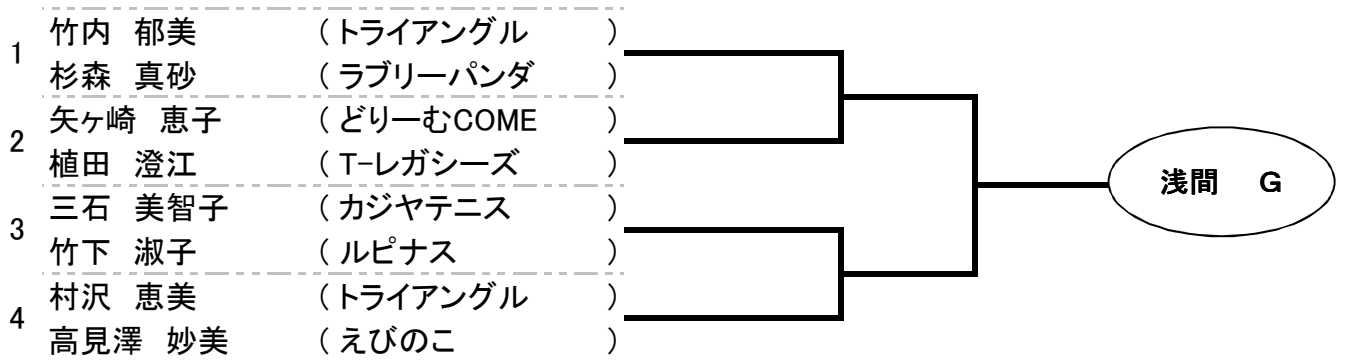

浅间予選

シード順			
No1、佐藤・宮崎	No2、齊藤・森下	No3、涌井・堀川	No4、伊藤・犬飼
No5、北澤・御園	No6、田村・吉塚	No7、今井・田中	No8、荒井・袖山
No9、滝沢・綿貫	No10、鈴木・山辺	No11、田淵・望月	No12、北條・二木
No13、降旗・小宮	No14、三澤・石坂	No15、小池・野溝	No16、吉野・栗原