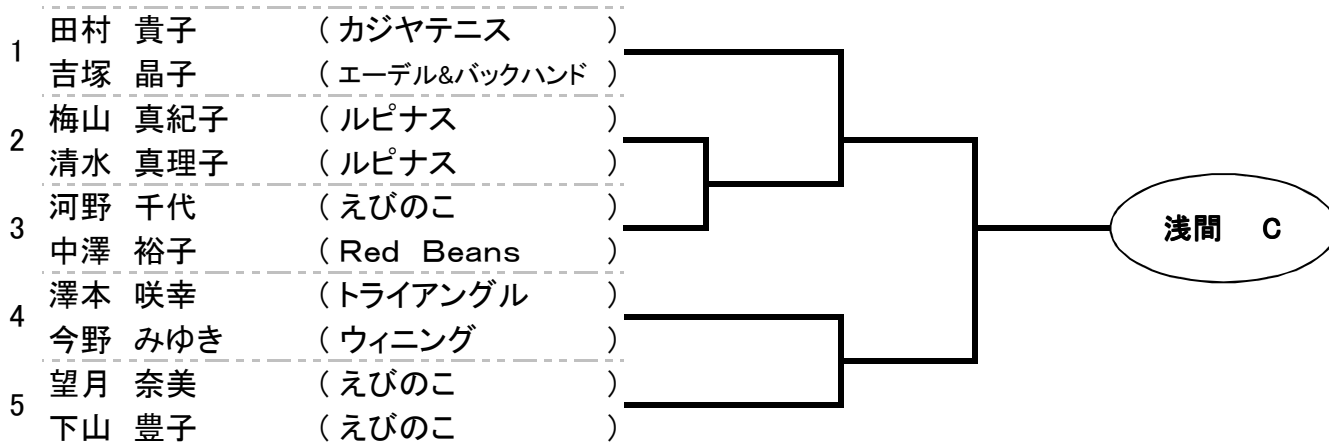

浅间予選

シード順			
No1、佐藤・宮崎	No2、齊藤・森下	No3、涌井・堀川	No4、伊藤・犬飼
No5、北澤・御園	No6、田村・吉塚	No7、今井・田中	No8、荒井・袖山
No9、滝沢・綿貫	No10、鈴木・山辺	No11、田淵・望月	No12、北條・二木
No13、降旗・小宮	No14、三澤・石坂	No15、小池・野溝	No16、吉野・栗原